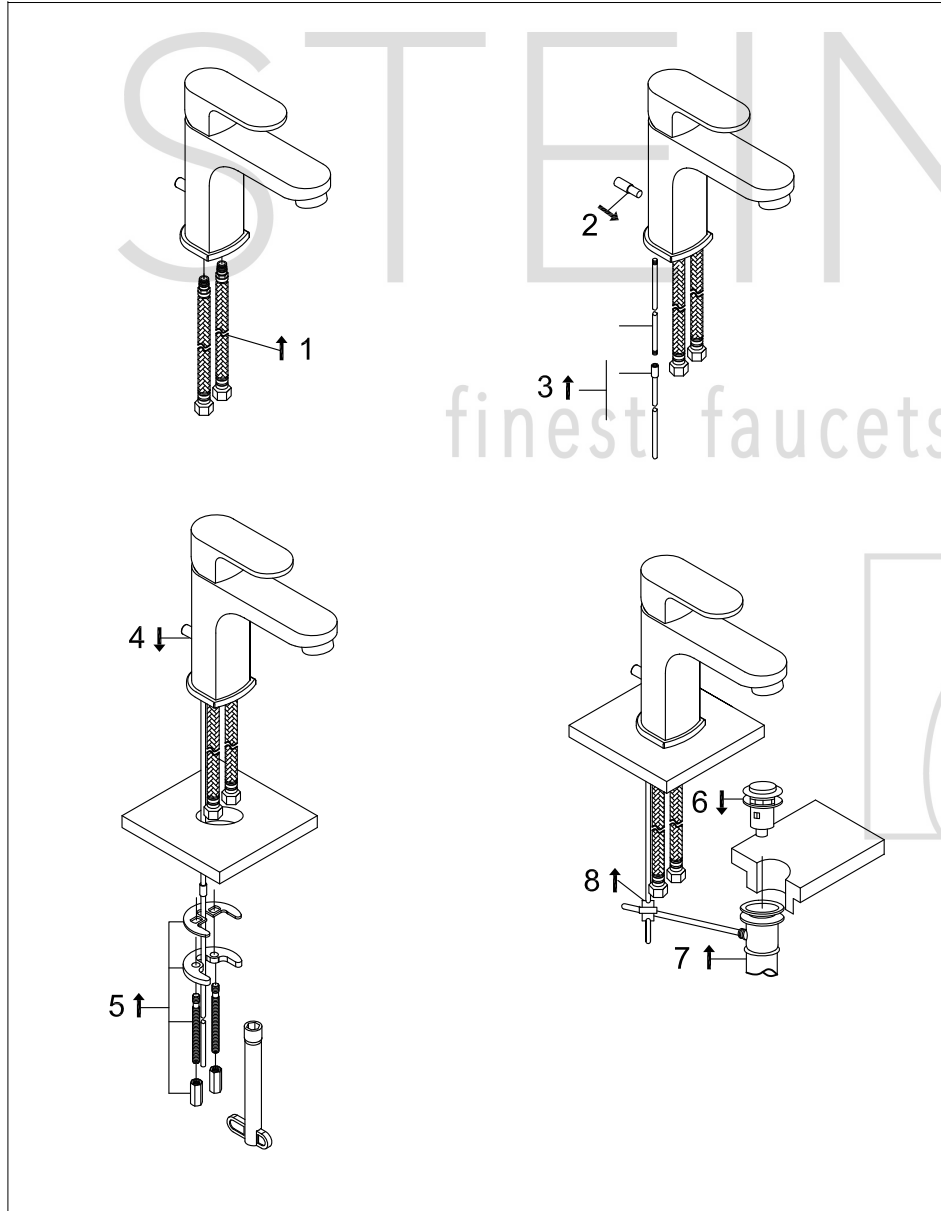

STEINBERG

Waschtisch-Einhebelmischbatterie

Art.Nr.111 1000

Installation

Technische Zeichnung

Explosionszeichnung