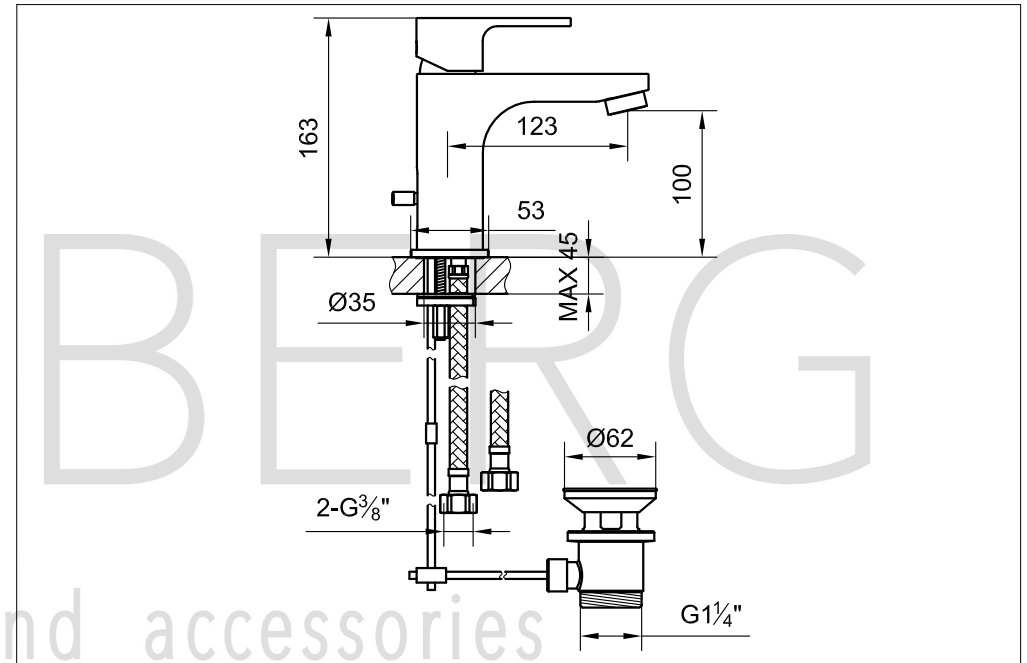

STEINBERG

Waschtisch-Einhebelmischbatterie

Art.Nr.111 1000

Installation

Technische Zeichnung

Explosionszeichnung