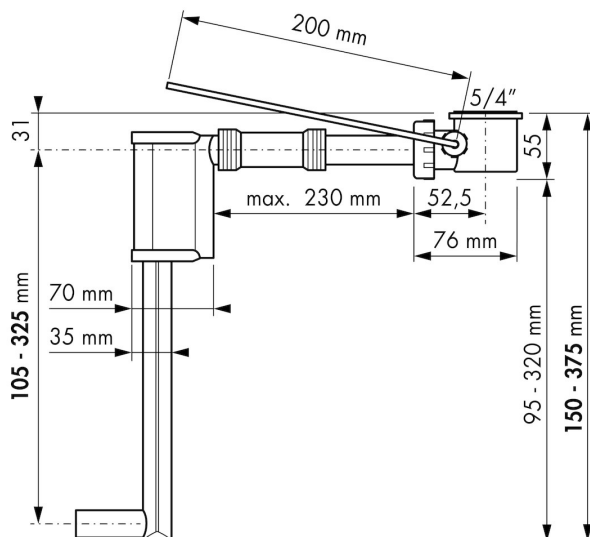

ALLGEMEIN

Serie	Slim Serie
Name	Slim Siphon & Slim Waste

ARTIKELNUMMER

Artikelnummer	SW-SET

TECHNISCHE ZEICHNUNGEN

Hersteller

Easy Sanitary Solutions
Warschauer Straße 1 | 48455 Bad Bentheim | Deutschland
T. +49 (0) 59 24 29 91 568 | F. +49 (0) 59 24 29 91 537
info@esspost.com | www.easydrain.de

Kontakt

Easy Sanitary Solutions
Warschauer Straße 1 | 48455 Bad Bentheim | Deutschland
T. +49 (0) 59 24 29 91 568 | F. +49 (0) 59 24 29 91 537
verkauf@esspost.com | www.easydrain.de