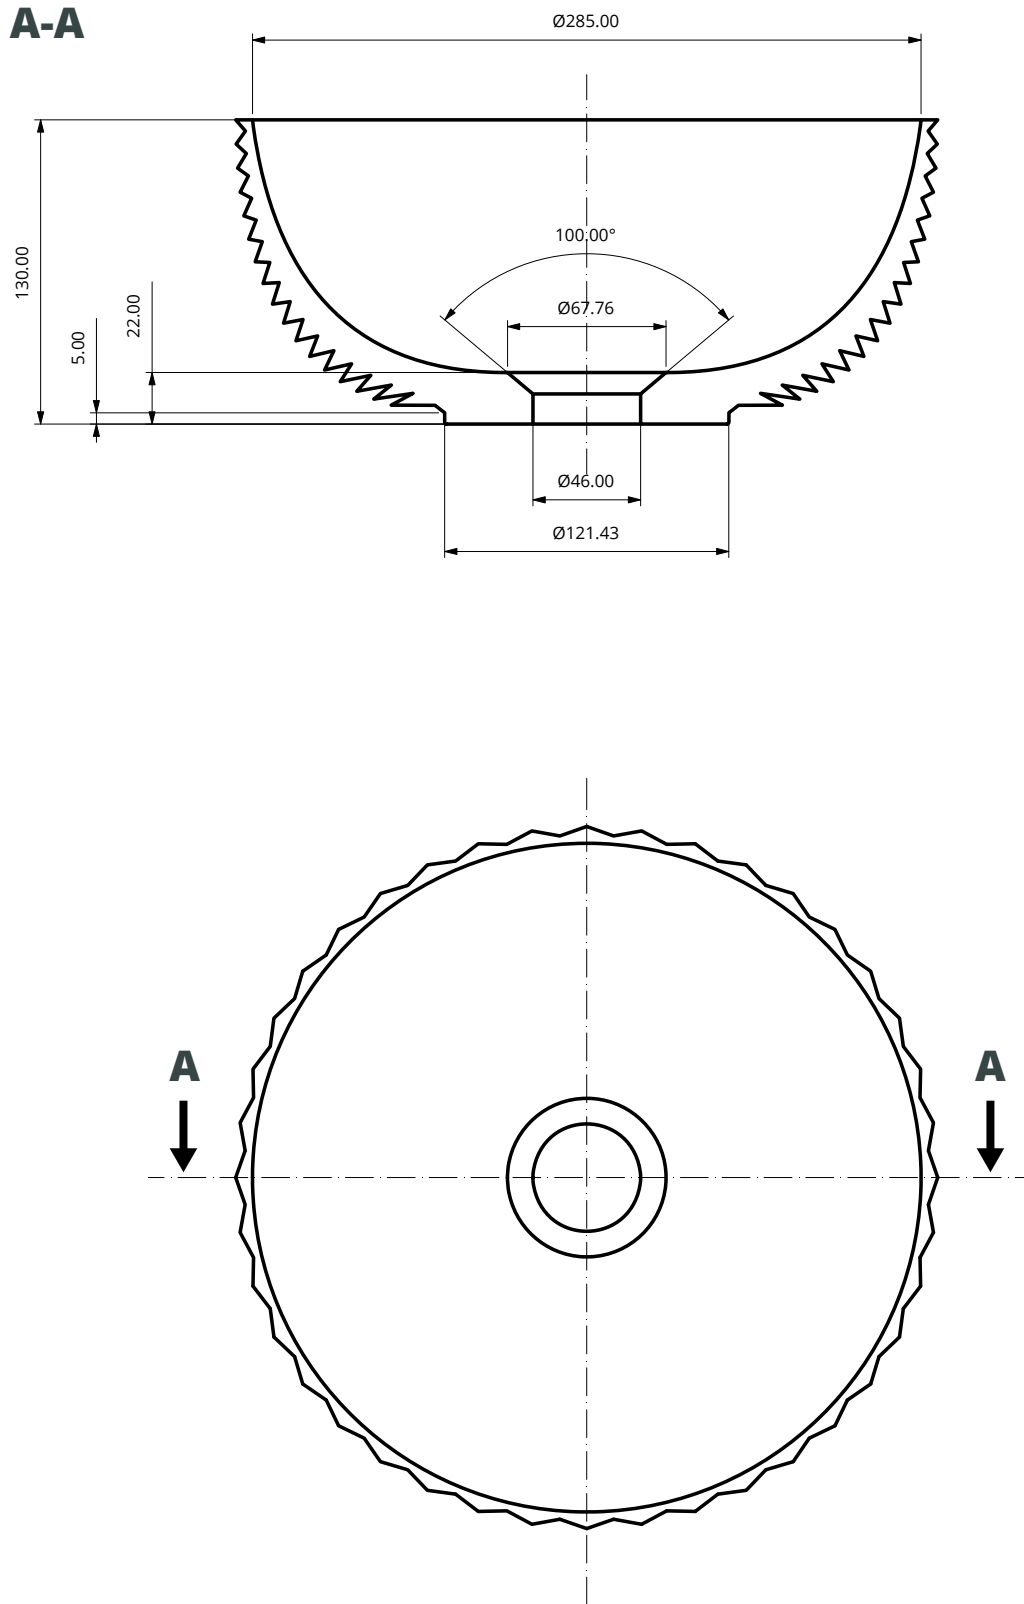

TECHNISCHES DATENBLATT

JAG

Reliefartige, feingratige Struktur und doch ein wenig die Anmutung eines sorgfältig geflochtenen Weidenkorbs.

JAG bietet einen besonders reizvollen Kontrast aus streng geometrischen Linien, die sich durch Licht und Schatten immer wieder auflösen scheinen, und einer schmeichelnd glatten Innenfläche, die fast wirkt, als wäre sie mit feinem, mattem Seidenstoff bezogen.

Besonders edel und facettenreich erfindet sich JAG nach Art der Beleuchtung immer wieder neu.

Material: Quarzsand

Finish: Matt

Standardgrößen:

S: 300 x 300 x 130 mm

L: 430 x 430 x 130 mm

Standardfarben:

- | | | | |
|---|--|--|---|
|  Perlweiß |  Fenstergrau |  Verkehrsschwarz |  Fernblau |
|  Signalweiß |  Verkehrsgrau B |  Resedagrün |  Rough Stone |

Produktbeispiel:

JAG: 430 x 430 x 130 mm
Rough Stone

JAG (S)

300 X 300 X 130 mm

SANDHELDEN

JAG (L)

430 X 430 X 130 mm

SANDHELDEN