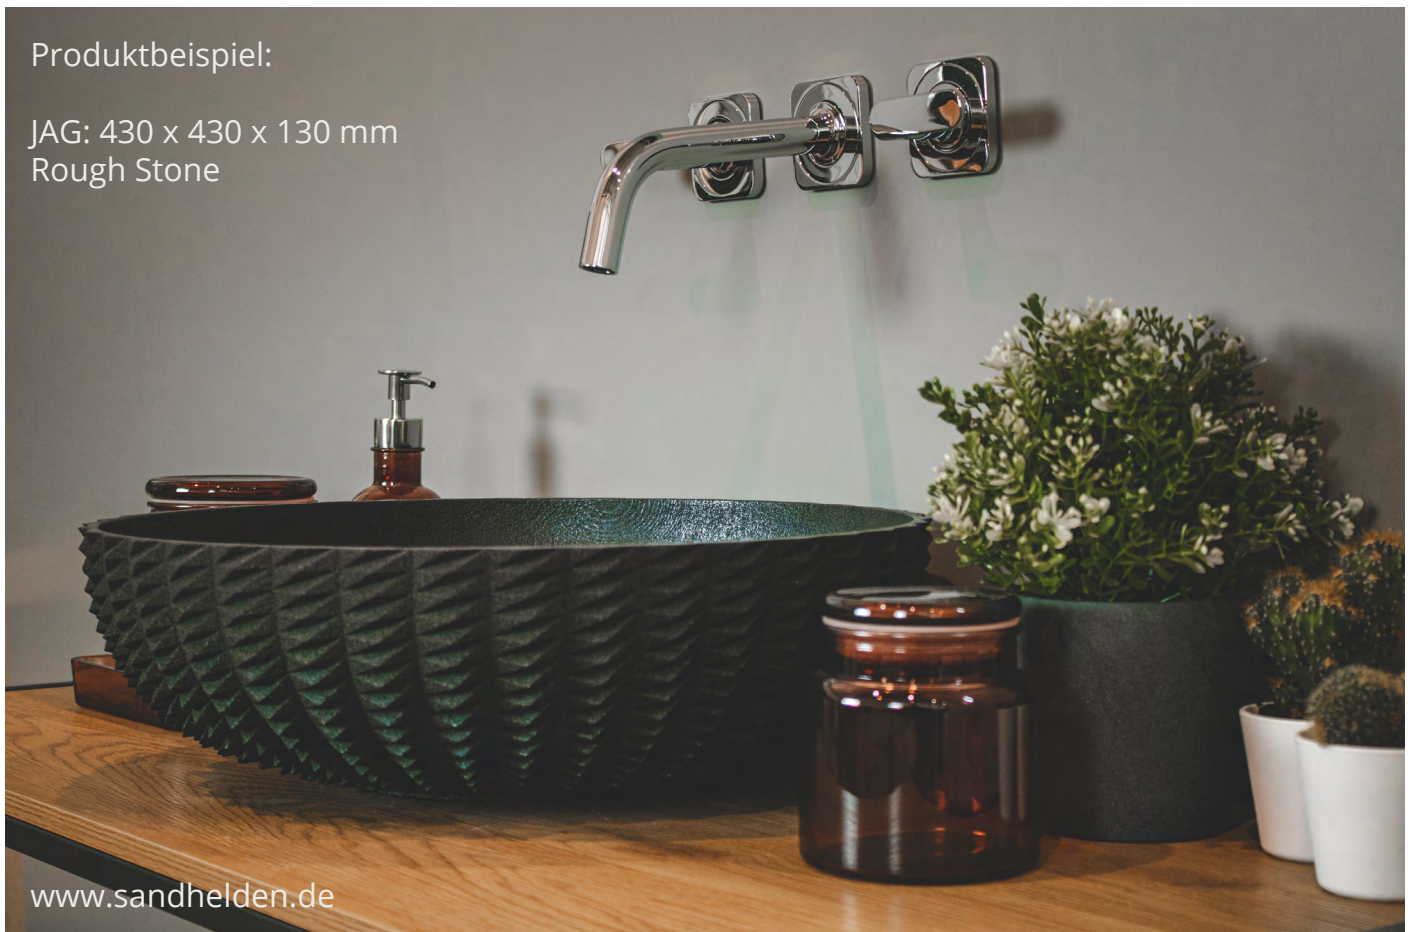

JAG

Reliefartige, feingratige Struktur und doch ein wenig die Anmutung eines sorgfältig geflochtenen Weidenkorbs.

JAG bietet einen besonders reizvollen Kontrast aus streng geometrischen Linien, die sich durch Licht und Schatten immer wieder auflösen scheinen, und einer schmeichelnd glatten Innenfläche, die fast wirkt, als wäre sie mit feinem, mattem Seidenstoff bezogen.

Besonders edel und facettenreich erfindet sich JAG nach Art der Beleuchtung immer wieder neu.

Material: Quarzsand

Finish: Matt

Standardgrößen:

S: 300 x 300 x 130 mm

L: 430 x 430 x 130 mm

Standardfarben:

Perlweiß	Fenstergrau	Verkehrsschwarz	Fernblau
Signalweiß	Verkehrsgrau B	Resedagrün	Rough Stone

Produktbeispiel:

JAG: 430 x 430 x 130 mm
Rough Stone