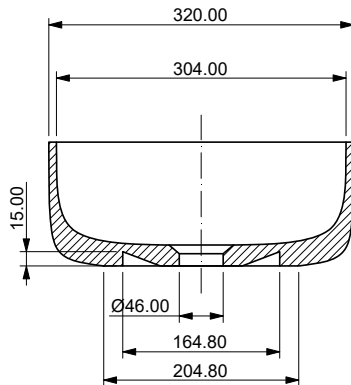

Material	quartz sand
Finish	matt
Standard Size	350 x 350 x 130 mm 430 x 430 x 130 mm 500 x 300 x 130 mm 600 x 350 x 130 mm 650 x 380 x 130 mm

Standard colours

Velvet Red

Saffron Terracotta

Peach Ocher

Honey Yellow

Golden Ocher

Pine Green

Midnight Blue

Aegean Blue

Atlas

350 x 350 x 130 mm

Atlas

430 x 430 x 130 mm

Atlas

500 x 300 x 130 mm

A - A

B-B

Atlas

600 x 350 x 130 mm

A - A

B-B

Atlas

650 x 380 x 130 mm