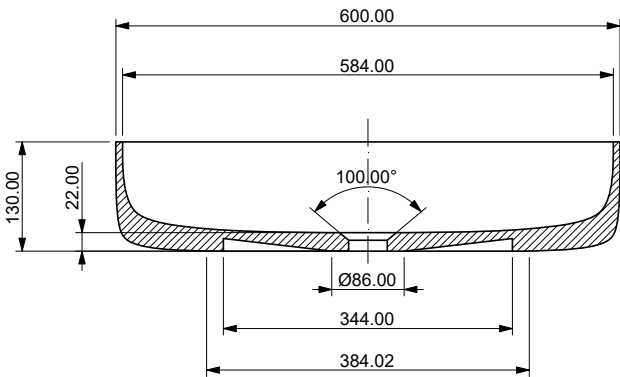

Material	quartz sand
Finish	matt
Standard Size	350 x 350 x 130 mm 430 x 430 x 130 mm 500 x 300 x 130 mm 600 x 350 x 130 mm 650 x 380 x 130 mm

Standard colours

Velvet Red

Saffron Terracotta

Peach Ocher

Honey Yellow

Golden Ocher

Pine Green

Midnight Blue

Aegean Blue

Atlas

350 x 350 x 130 mm

Atlas

430 x 430 x 130 mm

Atlas

500 x 300 x 130 mm

A - A

B-B

Atlas

600 x 350 x 130 mm

A - A

B-B

Atlas

650 x 380 x 130 mm