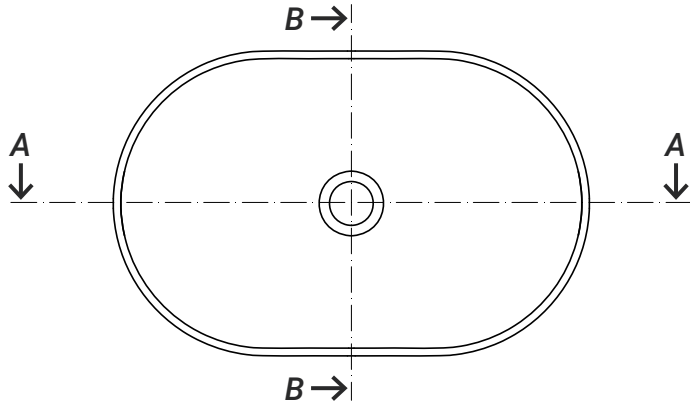

Golden Ocher

Pine Green

Midnight Blue

Aegean Blue

Atlas

350 x 350 x 130 mm

Atlas

430 x 430 x 130 mm

Atlas

500 x 300 x 130 mm

A - A

B-B

Atlas

600 x 350 x 130 mm

A - A

B-B