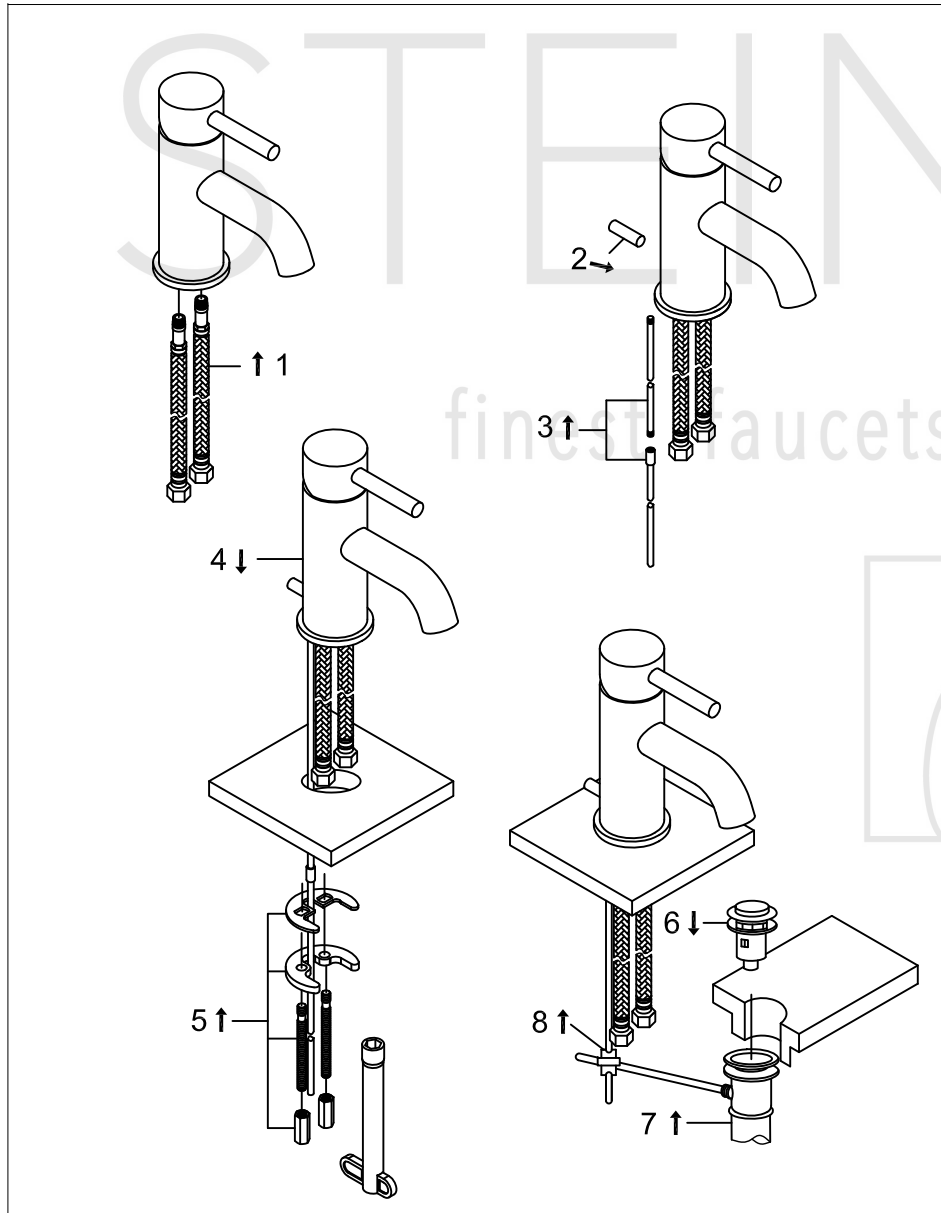

STEINBERG

Waschtisch-Einhebelmischbatterie

Art.Nr.100 1000

Installation

Technische Zeichnung

Explosionszeichnung