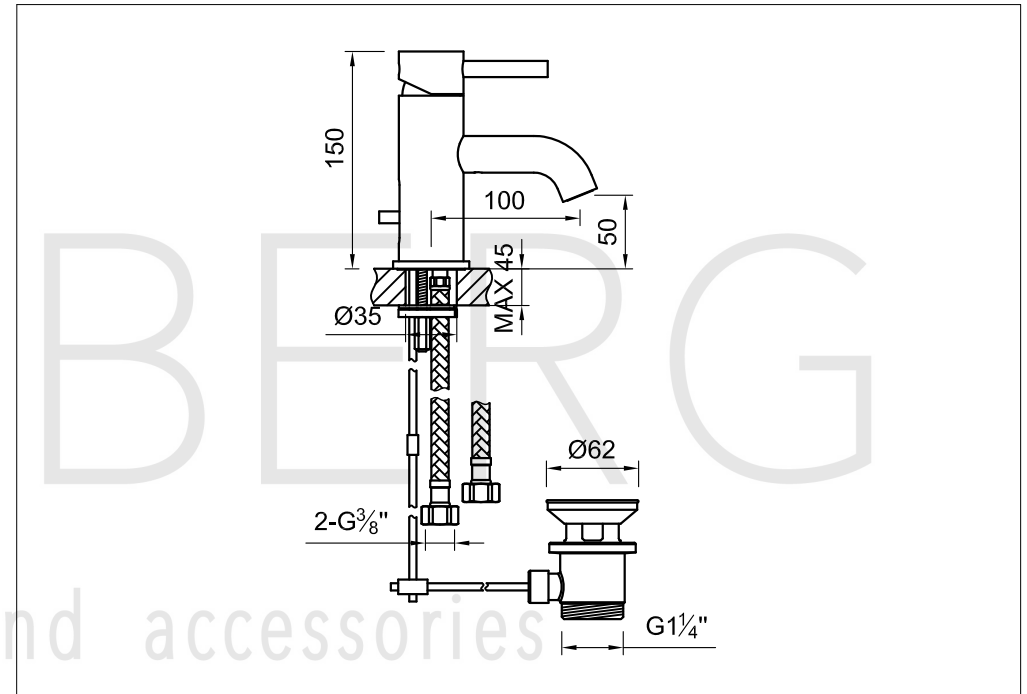

STEINBERG

Waschtisch-Einhebelmischbatterie

Art.Nr.100 1000

Installation

Technische Zeichnung

Explosionszeichnung