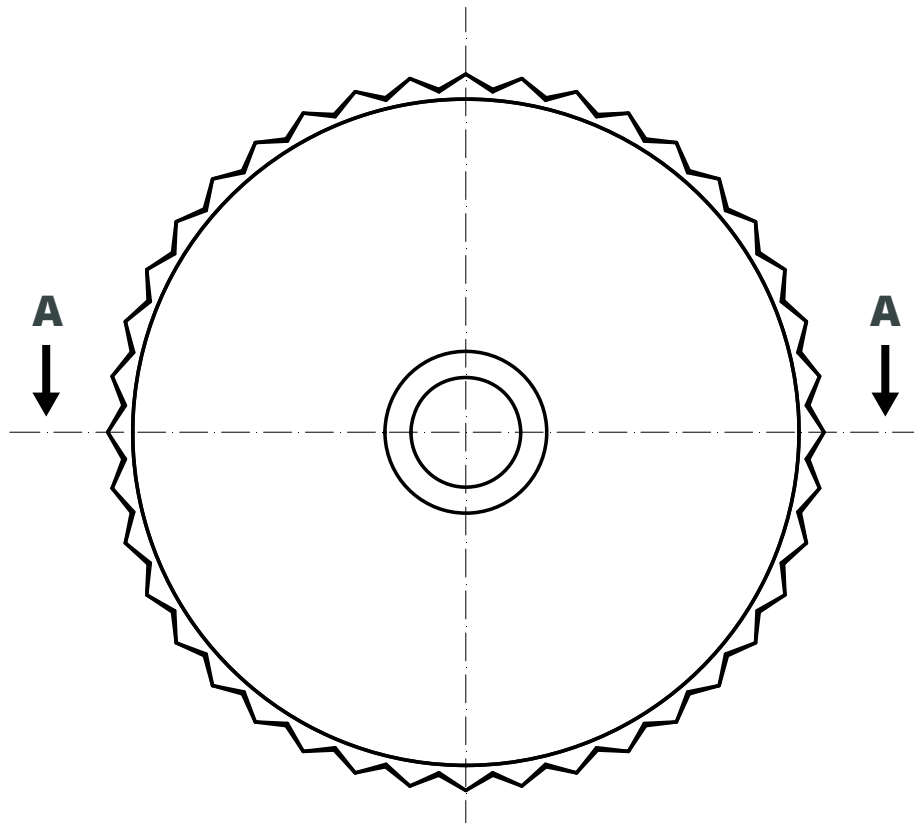

TECHNISCHES DATENBLATT

VESTA BRED

Auch das Design von VESTA BRED ist unter der Inspiration des japanischen Origami entstanden.

Trotz der zunächst ähnlichen Linie wie VESTA unterscheidet sich das Design deutlich durch etwas offenere Flächen, die ihm als Objekt zusätzliche Ruhe verleihen.

Produktbeispiel:

VESTA BRED: 430 x 430 x 130 mm
Verkehrsschwarz

www.sandhelden.de

VESTA BRED (S) 300 X 300 X 130 mm

SANDHELDEN

A-A

VESTA BRED (L) 430 X 430 X 130 mm

SANDHELDEN