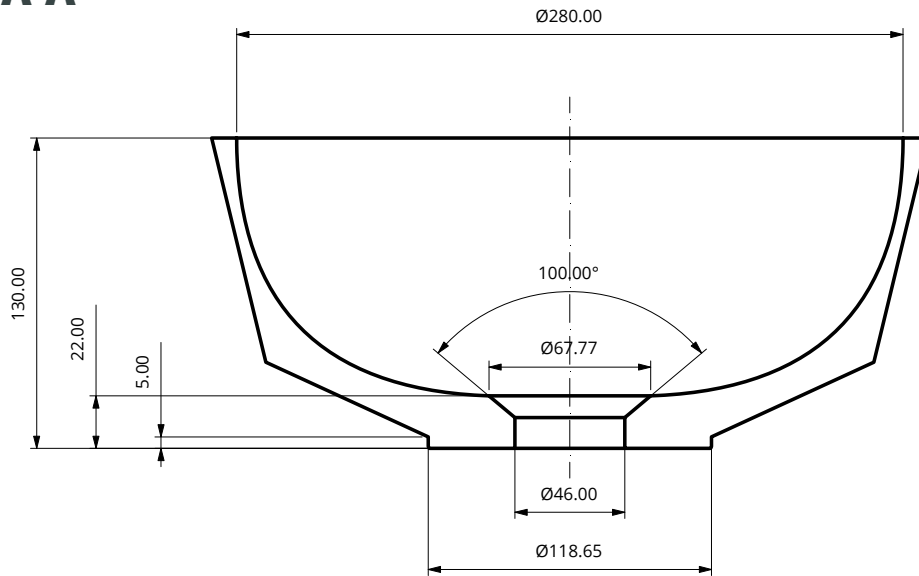

Material: Quarzsand

Finish: Matt

Standardgrößen:

S: 300 x 300 x 130 mm

L: 430 x 430 x 130 mm

Standardfarben:

- | | | | |
|---|--|--|---|
|  Perlweiß |  Fenstergrau |  Verkehrsschwarz |  Fernblau |
|  Signalweiß |  Verkehrsgrau B |  Resedagrün |  Rough Stone |

Produktbeispiel:

VESTA BRED: 430 x 430 x 130 mm
Verkehrsschwarz

www.sandhelden.de

VESTA BRED (S) 300 X 300 X 130 mm

SANDHELDEN

A-A

VESTA BRED (L) 430 X 430 X 130 mm

SANDHELDEN