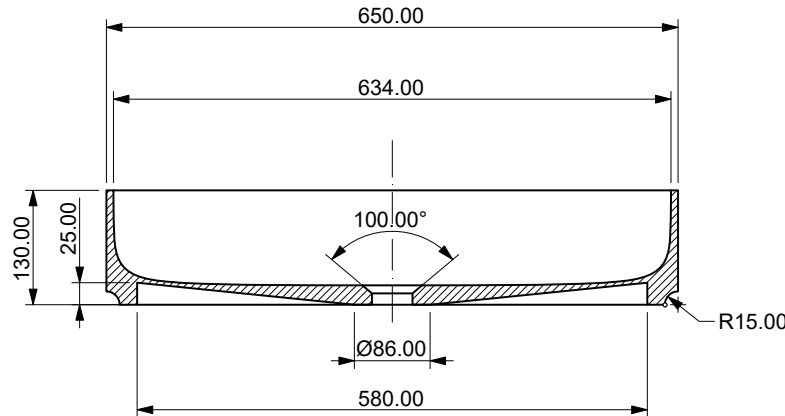

Golden Ocher

Pine Green

Midnight Blue

Aegean Blue

Gaia

350 x 350 x 130 mm

Gaia

430 x 430 x 130 mm

Gaia

500 x 300 x 130 mm

A - A

B-B

Gaia

600 x 350 x 130 mm

A - A

B-B

Gaia

650 x 380 x 130 mm

A - A

B - B