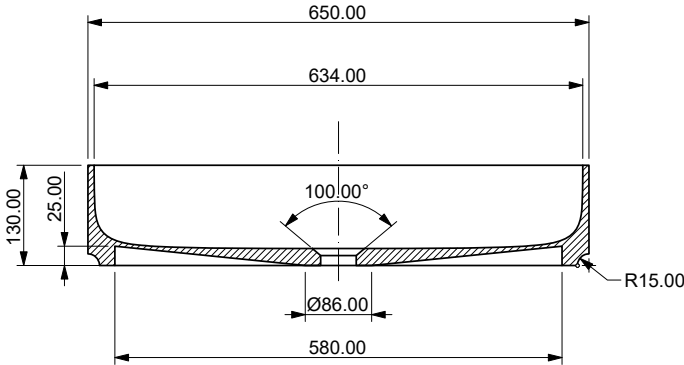

Material	quartz sand
Finish	matt
Standard size	350 x 350 x 130 mm 430 x 430 x 130 mm 500 x 300 x 130 mm 600 x 350 x 130 mm 650 x 380 x 130 mm

Standard colours

Velvet Red

Saffron Terracotta

Peach Ocher

Honey Yellow

Golden Ocher

Pine Green

Midnight Blue

Aegean Blue

Gaia

350 x 350 x 130 mm

Gaia

430 x 430 x 130 mm

Gaia

500 x 300 x 130 mm

A - A

B-B

Gaia

600 x 350 x 130 mm

A - A

B-B

Gaia

650 x 380 x 130 mm

A - A

B - B