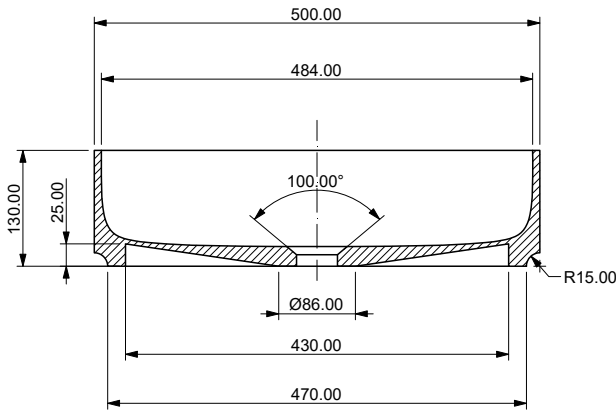

Material	quartz sand
Finish	matt
Standard size	350 x 350 x 130 mm 430 x 430 x 130 mm 500 x 300 x 130 mm 600 x 350 x 130 mm 650 x 380 x 130 mm

Standard colours

Velvet Red

Saffron Terracotta

Peach Ocher

Honey Yellow

Golden Ocher

Pine Green

Midnight Blue

Aegean Blue

Gaia

350 x 350 x 130 mm

Gaia

430 x 430 x 130 mm

Gaia

500 x 300 x 130 mm

A - A

B-B

Gaia

600 x 350 x 130 mm

A - A

B-B

Gaia

650 x 380 x 130 mm

A - A

B - B