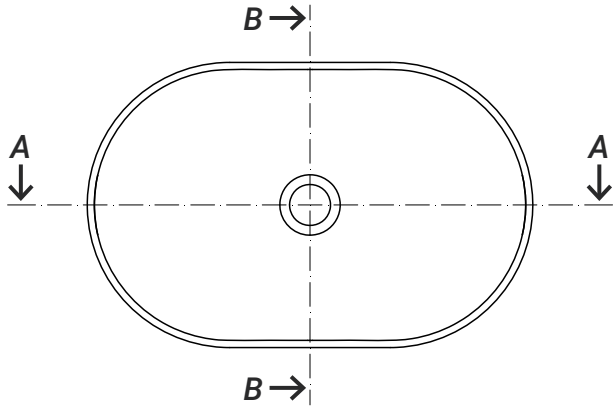

Golden Ocher

Pine Green

Midnight Blue

Aegean Blue

Gaia

350 x 350 x 130 mm

Gaia

430 x 430 x 130 mm

Gaia

500 x 300 x 130 mm

A - A

B-B

Gaia

600 x 350 x 130 mm

A - A

B-B