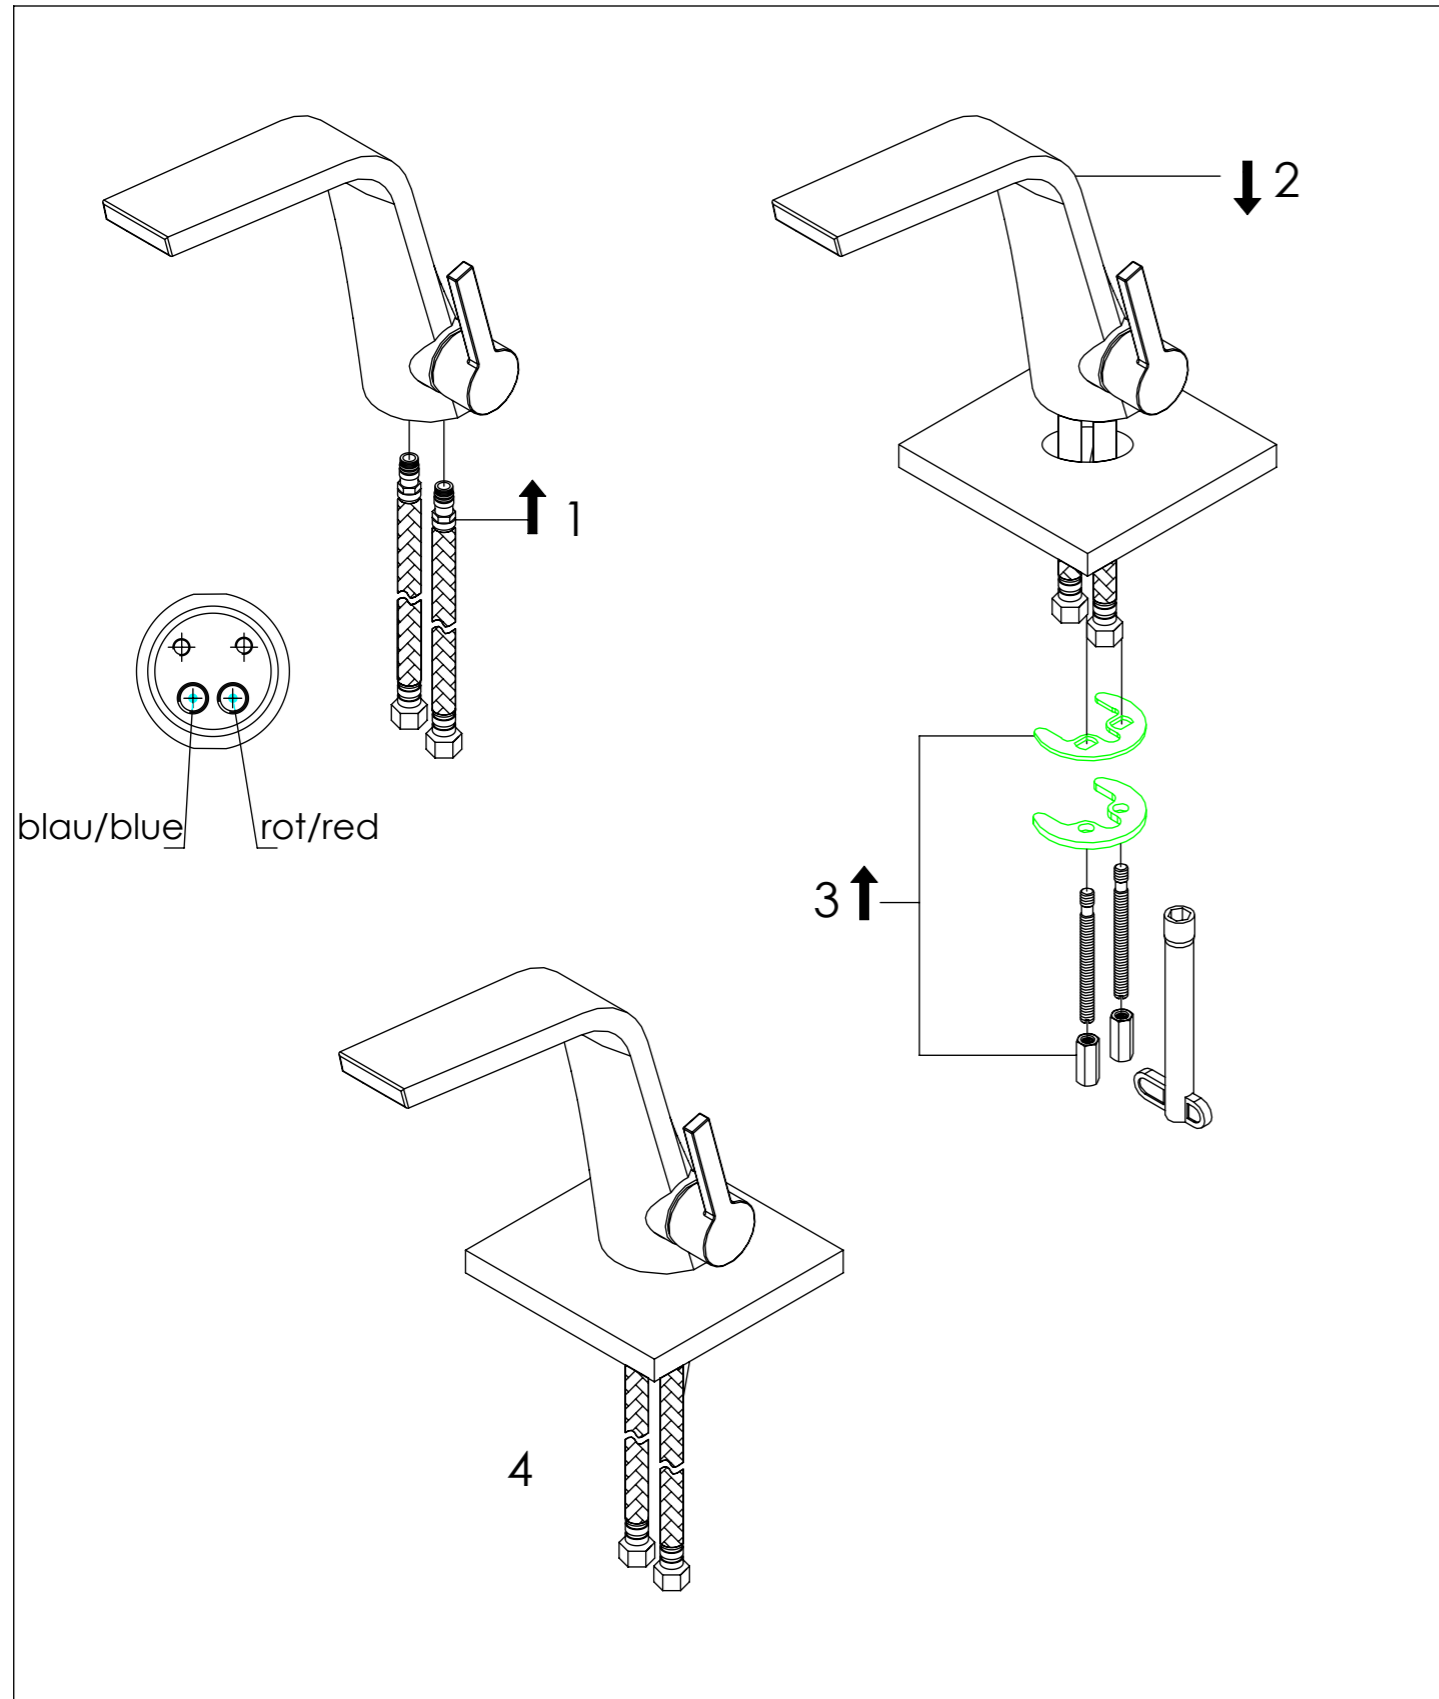

STEINBERG

Waschtisch-Einhebelmischer

Single lever basin mixer

Art.Nr. 260 1010 1

Installation / Installation

Technische Zeichnung / technical drawing

Explosionszeichnung / Exploded Drawing