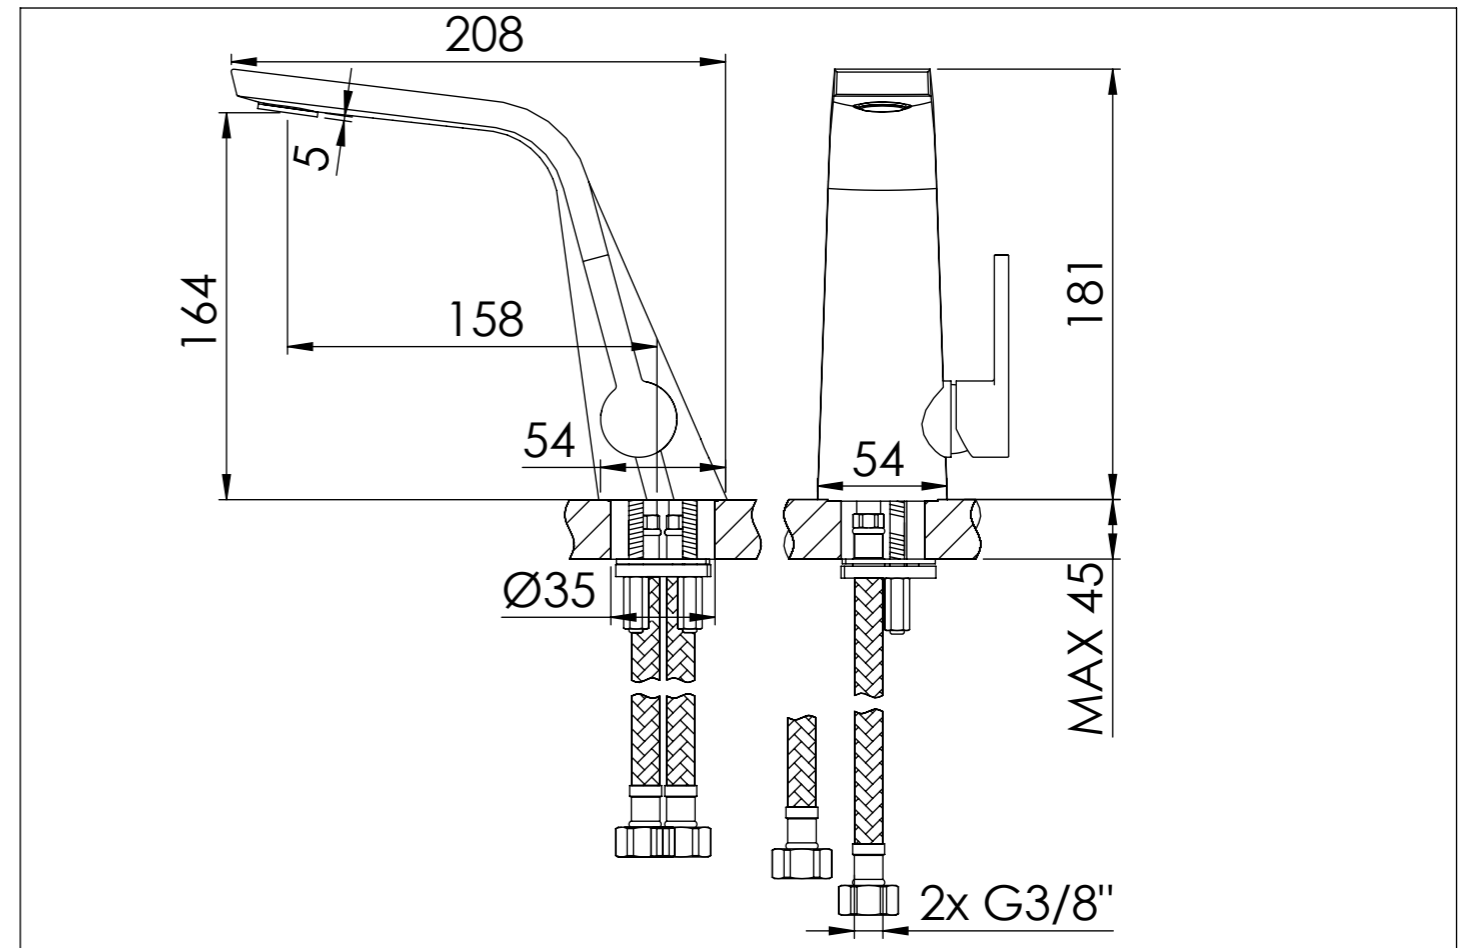

STEINBERG

Waschtisch-Einhebelmischer

Single lever basin mixer

Art.Nr. 260 1010 1

Installation / Installation

Technische Zeichnung / technical drawing

Explosionszeichnung / Exploded Drawing