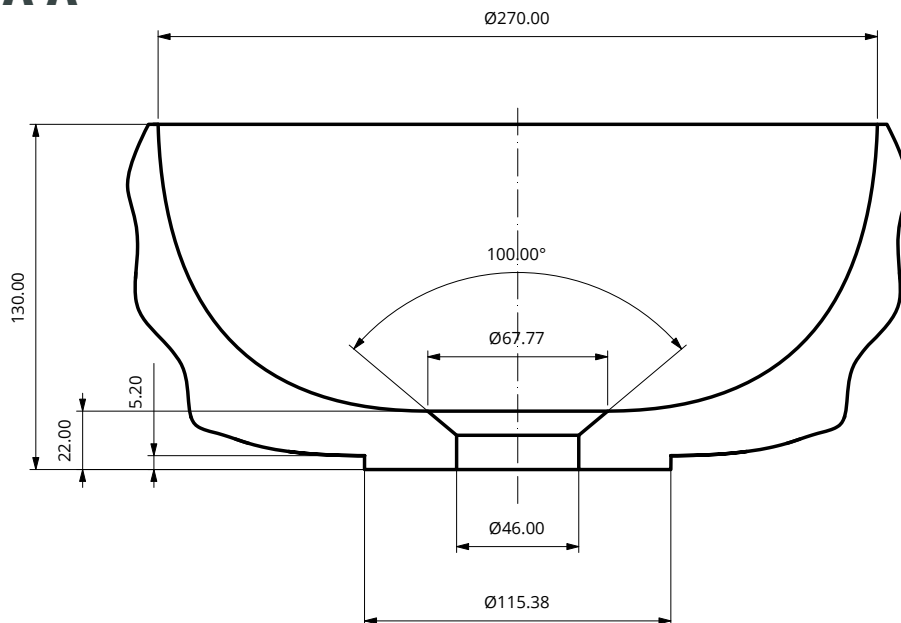

Material: Quarzsand

Finish: Matt

Standardgrößen:

S: 300 x 300 x 130 mm

L: 450 x 450 x 130 mm

Standardfarben:

- | | | | |
|--|---|---|--|
|  Perlweiß |  Fenstergrau |  Verkehrsschwarz |  Fernblau |
|  Signalweiß |  Verkehrsgrau B |  Resedagrün |  Rough Stone |

Produktbeispiel:

KORALL: 300 x 300 x 130 mm

Perlweiß

www.sandhelden.de

KORALL (S)

300 X 300 X 130 mm

SANDHELDEN

A-A

KORALL (L)

450 X 450 X 130 mm

SANDHELDEN

A-A