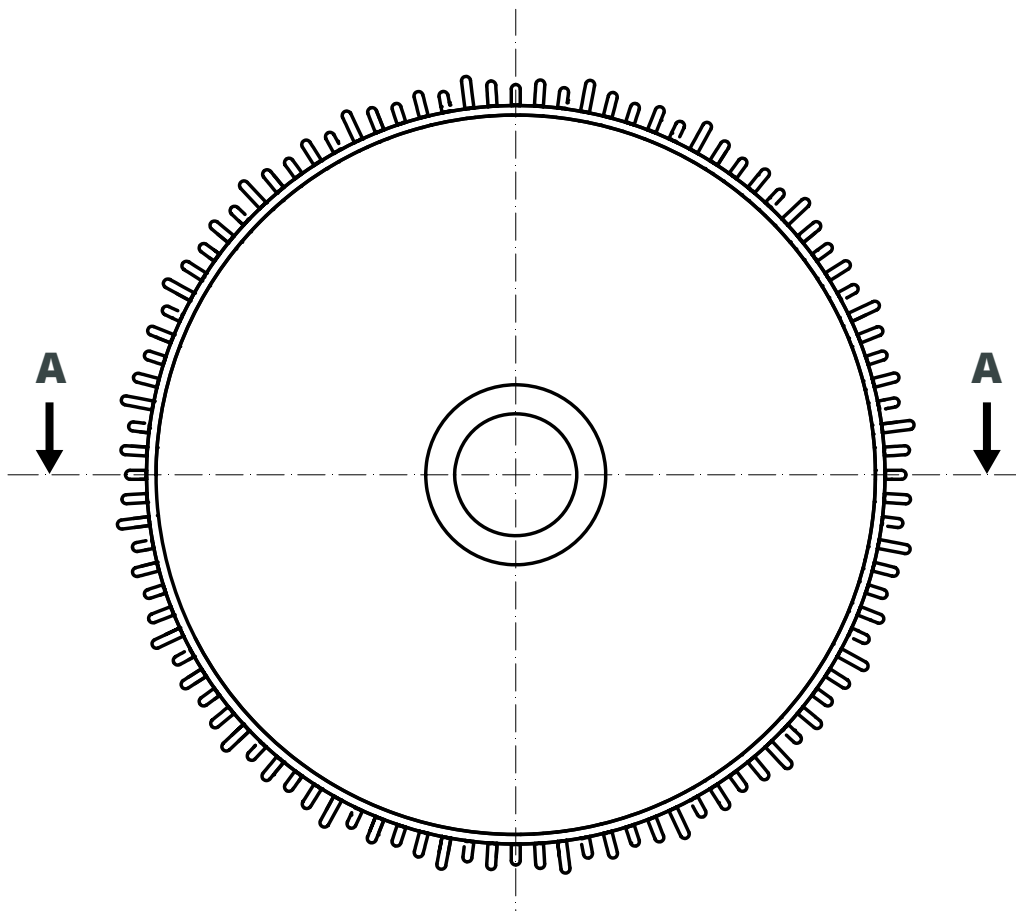

TECHNISCHES DATENBLATT

KORALL

Der Name allein repräsentiert natürliches Design. Wie ein kleines Korallenriff strahlt die große Waschbeckenschale aus gedrucktem Sand ihre ästhetischen Reize aus.

Die organische Formensprache aus umlaufenden und geschwungenen Linien lässt eine äußerst filigrane Anmutung entstehen, welche dem natürlichen Vorbild folgt und in jedem Bad eindrucksvoll bedeutsame Akzente setzt.

Material: Quarzsand

Finish: Matt

Standardgrößen:

S: 300 x 300 x 130 mm

L: 450 x 450 x 130 mm

Standardfarben:

- | | | | |
|--|---|---|--|
|  Perlweiß |  Fenstergrau |  Verkehrsschwarz |  Fernblau |
|  Signalweiß |  Verkehrsgrau B |  Resedagrün |  Rough Stone |

Produktbeispiel:

KORALL: 300 x 300 x 130 mm

Perlweiß

www.sandhelden.de

KORALL (S)

300 X 300 X 130 mm

SANDHELDEN

A-A

KORALL (L)

450 X 450 X 130 mm

SANDHELDEN

A-A